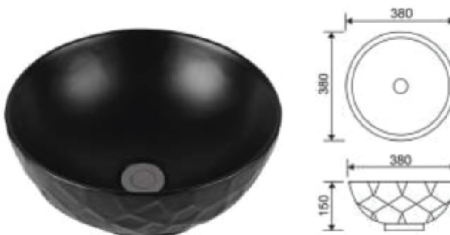

TF-OTWB-114-B อ่างล้างหน้าวางบนเคาน์เตอร์
ขนาด 500 x 400 x 140 มม.
สีดำ