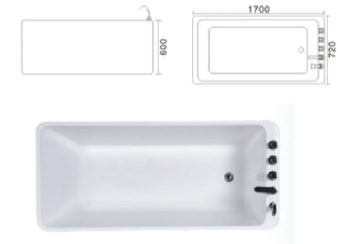

# BATH TUB

**TF-BT-230**  
խորություն 1400 x 1400 x 700 մմ.

**TF-BT-232**  
խորություն 1600 x 1600 x 630 մմ.

**TF-BT-234**  
խորություն 1500 x 1500 x 610 մմ.

**TF-BT-300**

גודל 1300 x 700 x 600 מ"מ.  
 1400 x 700 x 600 מ"מ.  
 1500 x 700 x 600 מ"מ.  
 1600 x 750 x 600 מ"מ.  
 1700 x 750 x 600 מ"מ.

**TF-BT-310**

גודל 1200 x 1200 x 600 מ"מ.  
 1350 x 1350 x 600 מ"מ.  
 1500 x 1500 x 600 מ"מ.

**TF-BT-310**

גודל 1200 x 1200 x 600 מ"מ.  
 1350 x 1350 x 600 מ"מ.  
 1500 x 1500 x 600 מ"מ.

**TF-BT-311**

גודל 1500 x 750 x 600 מ"מ.  
 1600 x 800 x 600 מ"מ.  
 1700 x 800 x 600 מ"מ.  
 1800 x 800 x 600 מ"מ.

**TF-BT-312**

גובה 1400 x 750 x 620 מ"מ.  
 1500 x 750 x 620 מ"מ.  
 1600 x 750 x 620 מ"מ.  
 1700 x 750 x 600 מ"מ.

**TF-BT-314**

גובה 1400 x 820 x 620 מ"מ.  
 1500 x 820 x 620 מ"מ.  
 1600 x 820 x 620 מ"מ.  
 1700 x 820 x 620 מ"מ.

**TF-BT-313**

גובה 1400 x 820 x 620 מ"מ.  
 1500 x 820 x 620 מ"מ.  
 1600 x 820 x 620 מ"מ.  
 1700 x 820 x 620 מ"מ.

**TF-BT-315**

גובה 1500 x 720 x 600 מ"מ.  
 1600 x 720 x 600 מ"מ.  
 1700 x 720 x 600 מ"מ.