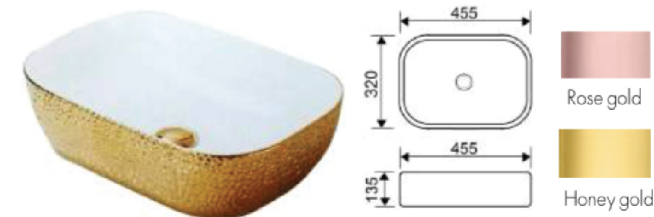

TF-OTWB-117-G อ่างล้างหน้าวางบนเคาน์เตอร์
ขนาด 455 x 320 x 135 มม.
เคลือบสีทอง