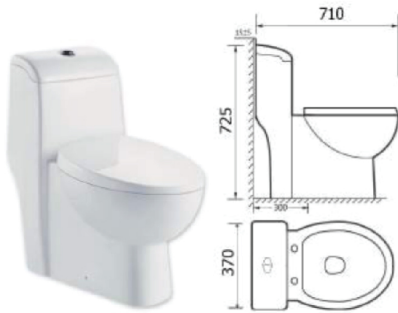

Siphonic Jet Flushing System - one piece Toilet

Two pieces Toilet

WC-PAN-615

ขนาด 710 x 370 x 725 มม.
ระบบ: ไชฟ่อนเจ็ท 3/6 ลิตร
วัสดุ: สแตนเลส304
ฝารองนั่งวัสดุ PP ระบบ soft closed
การติดตั้ง: ยึดติดแบบแผ่นเพสคลิปล็อก