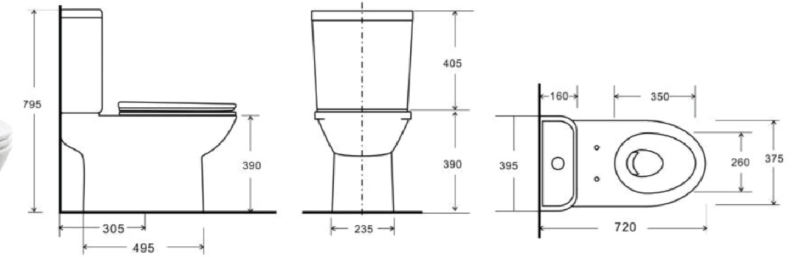

Siphonic Jet Flushing System - one piece Toilet

Two pieces Toilet

WC-PAN-615

ขนาด 710 x 370 x 725 มม.
ระบบ: ไชฟ่อนเจ็ท 3/6 ลิตร
วัสดุ: สแตนเลส304
ฝารองนั่งวัสดุ PP ระบบ soft closed
การติดตั้ง: ยึดติดแบบแผ่นเพสคลิปล็อก

WC-PAN-619

ขนาด 720 x 380 x 655 มม.
ระบบ: ไชฟ่อนเจ็ท 3/6 ลิตร
วัสดุ: สแตนเลส304
ฝารองนั่งวัสดุ UF ระบบ soft closed
การติดตั้ง: ยึดติดแบบสกรูน๊อต

WC-PAN-621

ขนาด 720 x 395 x 795 มม.
ระบบ: วอชดาวน์ 3/6 ลิตร
วัสดุ: สแตนเลส304
ฝารองนั่งวัสดุ PP ระบบ soft closed
การติดตั้ง: ยึดติดแบบคลิปล็อก

WC-PAN-623

ขนาด 710 x 400 x 765 มม.
ระบบ: ไชฟ่อนเจ็ท 3/6 ลิตร
วัสดุ: สแตนเลส304
ฝารองนั่งวัสดุ PP ระบบ soft closed
การติดตั้ง: ยึดติดแบบแผ่นเพสคลิปล็อก

WC-PAN-617

ขนาด 750 x 440 x 670 มม.
ระบบ: ไชฟ่อนเจ็ท 3/6 ลิตร
วัสดุ: สแตนเลส304
ฝารองนั่งวัสดุ PP ระบบ soft closed
การติดตั้ง: ยึดติดแบบแผ่นเพสคลิปล็อก

WC-PAN-625

ขนาด 720 x 380 x 770 มม.
ระบบ: วอชดาวน์ 3/6 ลิตร
ฝารองนั่งวัสดุ PP
การติดตั้ง: ยึดติดแบบคลิปล็อก