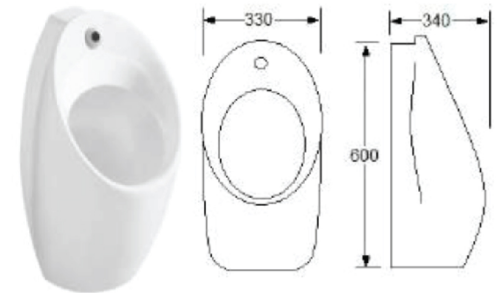

ขนาด 370 x 398 x 952 มม.  
 ระบบ: Built-in Sensor  
 แรงดันน้ำ: 0.17-0.55 MPa  
 ท่อน้ำดี: เข้าด้านหลัง  
 ท่อน้ำทิ้ง: ออกผนังใน  
 การติดตั้ง: แบบตั้งพื้น AC200V/DC 6v

**AT-544**

ขนาด 340 x 361 x 744 มม.  
 ระบบ: Built-in Sensor  
 แรงดันน้ำ: 0.17-0.55 MPa  
 ท่อน้ำดี: เข้าด้านหลัง  
 ท่อน้ำทิ้ง: ลงพื้น  
 การติดตั้ง: แบบแขวน AC200V/DC 6v

**AT-542**

ขนาด 307 x 393 x 697 มม.  
 ระบบ: Built-in Sensor  
 แรงดันน้ำ: 0.17-0.55 MPa  
 ท่อน้ำดี: เข้าด้านหลัง  
 ท่อน้ำทิ้ง: ออกผนังใน  
 การติดตั้ง: แบบแขวน AC200V/DC 6v

**AT-546**

ขนาด 330 x 340 x 600 มม.  
 ระบบ: Built-in Sensor  
 แรงดันน้ำ: 0.17-0.55 MPa  
 ท่อน้ำดี: เข้าด้านหลัง/ด้านบน  
 ท่อน้ำทิ้ง: ออกผนังใน  
 การติดตั้ง: แบบแขวน AC200V/DC 6v