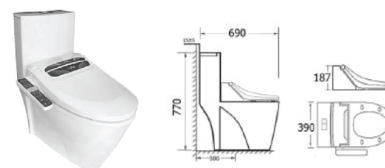

WC-PAN-880-AU

ขนาด 690 x 390 x 770 มม.
ระบบ: กอรับาโตไซฟอนเจ็ท 3/6 ลิตร
วัสดุ: สแตนเลส304
ฝารองนั่งวัสดุ UF ระบบ soft closed
การติดตั้ง: ยึดติดแบบคลิปล๊อค
ฝารองนั่ง: มีติฟงกัซัน