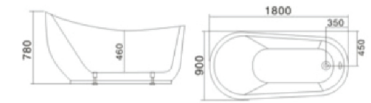

TF-BT-351
טאט 1800 x 900 x 780 מ.מ.