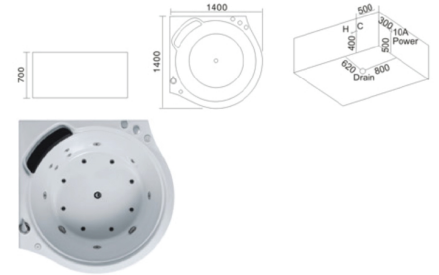

TF-BT-230
խորություն 1400 x 1400 x 700 մմ.