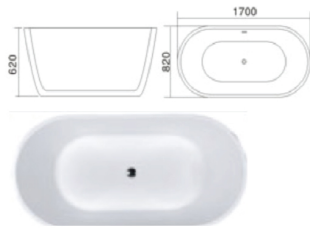

# BATH TUB

**TF-BT-230**  
խորություն 1400 x 1400 x 700 մմ.

**TF-BT-232**  
խորություն 1600 x 1600 x 630 մմ.

**TF-BT-234**  
խորություն 1500 x 1500 x 610 մմ.

**TF-BT-300**

גודל 1300 x 700 x 600 מ"מ.  
 1400 x 700 x 600 מ"מ.  
 1500 x 700 x 600 מ"מ.  
 1600 x 750 x 600 מ"מ.  
 1700 x 750 x 600 מ"מ.

**TF-BT-310**

גודל 1200 x 1200 x 600 מ"מ.  
 1350 x 1350 x 600 מ"מ.  
 1500 x 1500 x 600 מ"מ.

**TF-BT-310**

גודל 1200 x 1200 x 600 מ"מ.  
 1350 x 1350 x 600 מ"מ.  
 1500 x 1500 x 600 מ"מ.

**TF-BT-311**

גודל 1500 x 750 x 600 מ"מ.  
 1600 x 800 x 600 מ"מ.  
 1700 x 800 x 600 מ"מ.  
 1800 x 800 x 600 מ"מ.

**TF-BT-312**

גובה 1400 x 750 x 620 מ"מ.  
 1500 x 750 x 620 מ"מ.  
 1600 x 750 x 620 מ"מ.  
 1700 x 750 x 600 מ"מ.

**TF-BT-314**

גובה 1400 x 820 x 620 מ"מ.  
 1500 x 820 x 620 מ"מ.  
 1600 x 820 x 620 מ"מ.  
 1700 x 820 x 620 מ"מ.

**TF-BT-313**

גובה 1400 x 820 x 620 מ"מ.  
 1500 x 820 x 620 מ"מ.  
 1600 x 820 x 620 מ"מ.  
 1700 x 820 x 620 מ"מ.

**TF-BT-315**

גובה 1500 x 720 x 600 מ"מ.  
 1600 x 720 x 600 מ"מ.  
 1700 x 720 x 600 מ"מ.