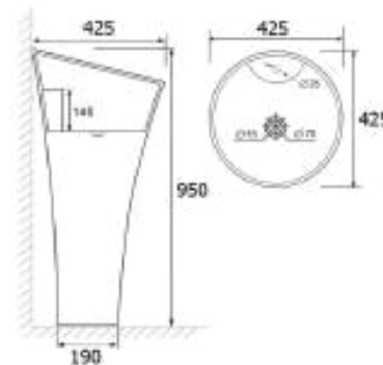

**AT-554**

ขนาด 330 x 320 x 600 มม.  
 ก่อหน้าดี: เข้าด้านบน  
 ก่อหน้าทิ้ง: ออกผนังใน  
 การติดตั้ง: แบบแขวนผนัง

**AT-552**

ขนาด 340 x 280 x 680 มม.  
 ก่อหน้าดี: เข้าด้านบน  
 ก่อหน้าทิ้ง: ออกผนังใน  
 การติดตั้ง: แบบแขวนผนัง

**AT-550**

ขนาด 360 x 280 x 500 มม.  
 ก่อหน้าดี: เข้าด้านบน  
 ก่อหน้าทิ้ง: ลงพื้น  
 การติดตั้ง: แบบแขวนผนัง

# WASH BASIN

Classical Ceramic

**TF-FLWB-122**

Վառք 510 x 460 x 860 մմ.

**TF-FLWB-124**

Վառք 425 x 425 x 950 մմ.

neomate

Ceramic Wash Basin