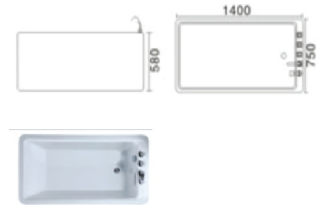

**TF-BT-316**  
 טע 1500 x 700 x 820 טע.  
 טע 1600 x 700 x 820 טע.  
 טע 1700 x 750 x 820 טע.

**TF-BT-318**  
 טע 1500 x 750 x 590 טע.  
 טע 1600 x 800 x 590 טע.  
 טע 1700 x 800 x 590 טע.

**TF-BT-317**  
 טע 1400 x 800 x 600 טע.  
 טע 1500 x 800 x 600 טע.  
 טע 1600 x 800 x 600 טע.  
 טע 1700 x 800 x 600 טע.

**TF-BT-319**  
 טע 1500 x 750 x 590 טע.  
 טע 1600 x 800 x 590 טע.  
 טע 1700 x 800 x 590 טע.

**TF-BT-322**

גודל 1500 x 750 x 590 מ"מ.  
1600 x 800 x 590 מ"מ.  
1700 x 800 x 590 מ"מ.

**TF-BT-325**

גודל 1100 x 760 x 580 מ"מ.  
1200 x 760 x 580 מ"מ.  
1400 x 760 x 580 מ"מ.  
1500 x 760 x 580 מ"מ.  
1600 x 760 x 580 מ"מ.  
1700 x 760 x 580 מ"מ.

**TF-BT-323**

גודל 1500 x 750 x 580 מ"מ.  
1600 x 780 x 590 מ"מ.  
1700 x 800 x 580 מ"מ.

**TF-BT-326**

גודל 1400 x 750 x 580 מ"מ.

**TF-BT-324**

גודל 1700 x 800 x 580 מ"מ.

Bath Tub

**TF-BT-327**  
 טאט 1800 x 950 x 600 מ.מ.