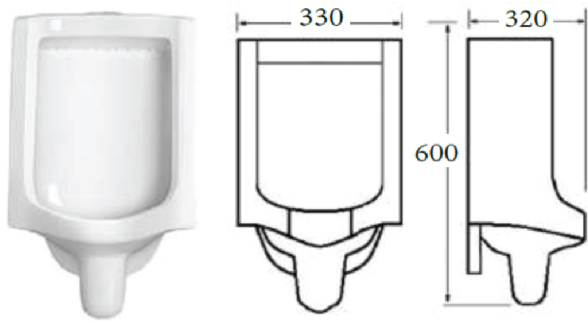

## WC-PAN-950-AU

ขนาด 730 x 390 x 660 มม.  
ระบบ: กอรับาโตไซฟอนเจ็ท 3/6 ลิตร  
วัสดุ: สแตนเลส304  
ฝารองนั่งวัสดุ UF ระบบ soft closed  
การติดตั้ง: ยึดติดแบบคลิปล๊อค  
ฝารองนั่ง: มีติฟงกัซัน

neomate

**AT-548**

ขนาด 370 x 398 x 952 มม.  
 ระบบ: Built-in Sensor  
 แรงดันน้ำ: 0.17-0.55 MPa  
 ท่อน้ำดี: เข้าด้านหลัง  
 ท่อน้ำทิ้ง: ออกผนังใน  
 การติดตั้ง: แบบตั้งพื้น AC200V/DC 6v

**AT-544**

ขนาด 340 x 361 x 744 มม.  
 ระบบ: Built-in Sensor  
 แรงดันน้ำ: 0.17-0.55 MPa  
 ท่อน้ำดี: เข้าด้านหลัง  
 ท่อน้ำทิ้ง: ลงพื้น  
 การติดตั้ง: แบบแขวน AC200V/DC 6v

**AT-542**

ขนาด 307 x 393 x 697 มม.  
 ระบบ: Built-in Sensor  
 แรงดันน้ำ: 0.17-0.55 MPa  
 ท่อน้ำดี: เข้าด้านหลัง  
 ท่อน้ำทิ้ง: ออกผนังใน  
 การติดตั้ง: แบบแขวน AC200V/DC 6v

**AT-546**

ขนาด 330 x 340 x 600 มม.  
 ระบบ: Built-in Sensor  
 แรงดันน้ำ: 0.17-0.55 MPa  
 ท่อน้ำดี: เข้าด้านหลัง/ด้านบน  
 ท่อน้ำทิ้ง: ออกผนังใน  
 การติดตั้ง: แบบแขวน AC200V/DC 6v