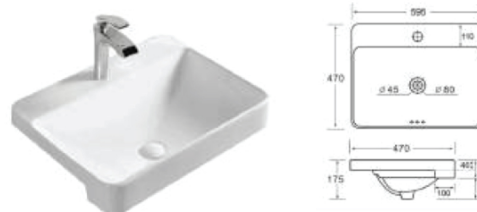

TF-UCWB-627 อ่างล้างหน้าวางบนเคาน์เตอร์
ขนาด 595 x 470 x 175 มม. แบบมีรูน้ำล้น