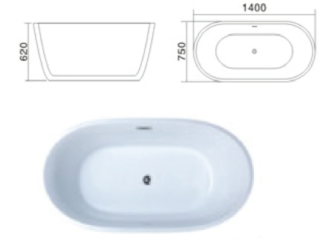

# BATH TUB

**TF-BT-230**  
խորություն 1400 x 1400 x 700 մմ.

**TF-BT-232**  
խորություն 1600 x 1600 x 630 մմ.

**TF-BT-234**  
խորություն 1500 x 1500 x 610 մմ.

**TF-BT-300**

גודל 1300 x 700 x 600 מ"מ.  
 1400 x 700 x 600 מ"מ.  
 1500 x 700 x 600 מ"מ.  
 1600 x 750 x 600 מ"מ.  
 1700 x 750 x 600 מ"מ.

**TF-BT-310**

גודל 1200 x 1200 x 600 מ"מ.  
 1350 x 1350 x 600 מ"מ.  
 1500 x 1500 x 600 מ"מ.

**TF-BT-310**

גודל 1200 x 1200 x 600 מ"מ.  
 1350 x 1350 x 600 מ"מ.  
 1500 x 1500 x 600 מ"מ.

**TF-BT-311**

גודל 1500 x 750 x 600 מ"מ.  
 1600 x 800 x 600 מ"מ.  
 1700 x 800 x 600 מ"מ.  
 1800 x 800 x 600 מ"מ.

**TF-BT-312**

גובה 1400 x 750 x 620 מ"מ.  
 1500 x 750 x 620 מ"מ.  
 1600 x 750 x 620 מ"מ.  
 1700 x 750 x 600 מ"מ.

**TF-BT-314**

גובה 1400 x 820 x 620 מ"מ.  
 1500 x 820 x 620 מ"מ.  
 1600 x 820 x 620 מ"מ.  
 1700 x 820 x 620 מ"מ.