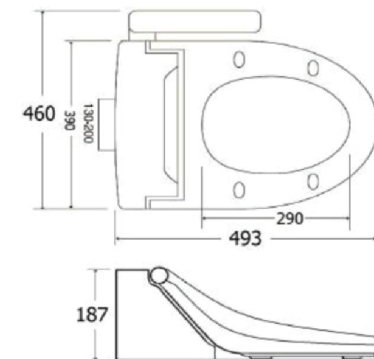

SMART WASHLET BIDET

ชุดฝารองนั่ง AW-400

ขนาด: 493 x 460 x 187
ความยาวสายไฟ: 1.8m
ระบบควบคุมระดับน้ำ: 3 ระดับ
กำลังไฟฟ้าในการให้ความร้อน: 800W
ระบบควบคุมฝารองนั่ง: 3 ระดับ
กำลังไฟฟ้าฝารองนั่ง: 40W

กำลังไฟฟ้าที่กำหนด 840w
ระบบกักเก็บพลังงานทำความร้อน
ระบบแรงดันน้ำในการชำระล้าง
ระบบควบคุมอุณหภูมิน้ำ: 3 ระดับ
กำลังไฟระบบเป่าแห้ง: 200W
น้ำหนัก 4.7 KG.