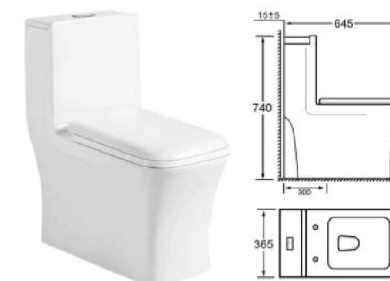

WC-PAN-611

ขนาด 645 x 365 x 740 มม.
ระบบ: โซฟ่อนเจ็ท WDI 3/6 ลิตร
วัสดุ: สแตนเลส304
ฝารองนั่งวัสดุ UF ระบบ soft closed
การติดตั้ง: ยึดติดแบบคลิปล็อก