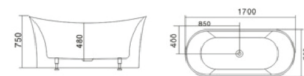

**TF-BT-319**  
 טע 1500 x 750 x 590 טע.  
 טע 1600 x 800 x 590 טע.  
 טע 1700 x 800 x 590 טע.

**TF-BT-322**

גודל 1500 x 750 x 590 מ"מ.  
1600 x 800 x 590 מ"מ.  
1700 x 800 x 590 מ"מ.

**TF-BT-325**

גודל 1100 x 760 x 580 מ"מ.  
1200 x 760 x 580 מ"מ.  
1400 x 760 x 580 מ"מ.  
1500 x 760 x 580 מ"מ.  
1600 x 760 x 580 מ"מ.  
1700 x 760 x 580 מ"מ.

**TF-BT-323**

גודל 1500 x 750 x 580 מ"מ.  
1600 x 780 x 590 מ"מ.  
1700 x 800 x 580 מ"מ.

**TF-BT-326**

גודל 1400 x 750 x 580 מ"מ.

**TF-BT-324**

גודל 1700 x 800 x 580 מ"מ.

Bath Tub

**TF-BT-327**  
 טאט 1800 x 950 x 600 מ.מ.