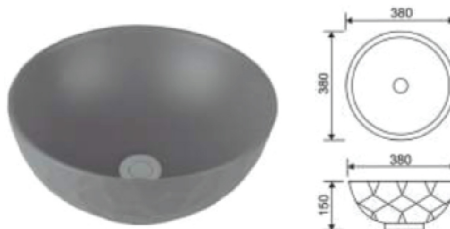

TF-OTWB-114-GR อ่างล้างหน้าวางบนเคาน์เตอร์
ขนาด 500 x 400 x 140 มม.
สีเทา