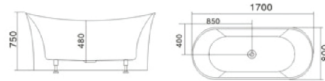

Bath Tub

**TF-BT-352**

גובה 1400 x 800 x 630 מ"מ.  
 1500 x 800 x 630 מ"מ.  
 1600 x 800 x 630 מ"מ.  
 1700 x 800 x 630 מ"מ.  
 1800 x 800 x 630 מ"מ.

**TF-BT-355**

גובה 1700 x 800 x 600 מ"מ.

**TF-BT-353**

גובה 1700 x 800 x 750 מ"מ.