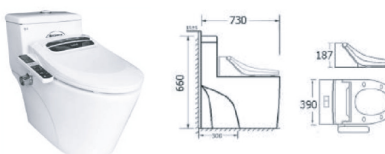

WC-PAN-950-AU

ขนาด 730 x 390 x 660 มม.
ระบบ: กอรับาโตไซฟอนเจ็ท 3/6 ลิตร
วัสดุ: สแตนเลส304
ฝารองนั่งวัสดุ UF ระบบ soft closed
การติดตั้ง: ยึดติดแบบคลิปล๊อค
ฝารองนั่ง: มีติฟงกัซัน

neomate