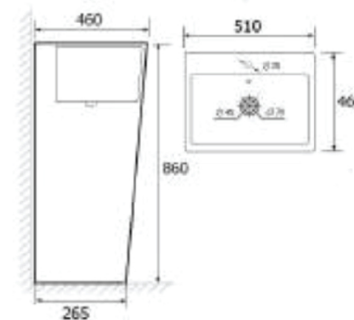

TF-FLWB-122