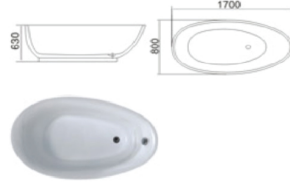

**TF-BT-323**

גודל 1500 x 750 x 580 מ"מ.  
1600 x 780 x 590 מ"מ.  
1700 x 800 x 580 מ"מ.

**TF-BT-326**

גודל 1400 x 750 x 580 מ"מ.

**TF-BT-324**

גודל 1700 x 800 x 580 מ"מ.

Bath Tub

**TF-BT-327**  
 טאט 1800 x 950 x 600 מ.מ.

**TF-BT-350**  
 טאט 1800 x 855 x 720 מ.מ.

**TF-BT-328**  
 טאט 1500 x 750 x 600 מ.מ.  
 1700 x 800 x 600 מ.מ.

**TF-BT-351**  
 טאט 1800 x 900 x 780 מ.מ.

**TF-BT-329**  
 טאט 1700 x 960 x 600 מ.מ.

**TF-BT-351**  
 טאט 1500 x 730 x 750 מ.מ.  
 1600 x 730 x 750 מ.מ.  
 1700 x 800 x 750 מ.מ.  
 1800 x 900 x 750 מ.מ.

Bath Tub

**TF-BT-352**

גובה 1400 x 800 x 630 מ"מ.  
 1500 x 800 x 630 מ"מ.  
 1600 x 800 x 630 מ"מ.  
 1700 x 800 x 630 מ"מ.  
 1800 x 800 x 630 מ"מ.

**TF-BT-355**

גובה 1700 x 800 x 600 מ"מ.

**TF-BT-353**

גובה 1700 x 800 x 750 מ"מ.