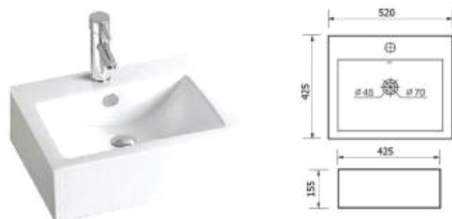

TF-OTWB-590 อ่างล้างหน้าวางบนเคาน์เตอร์
ขนาด 520 x 425 x 155 มม. แบบมีรูน้ำล้น