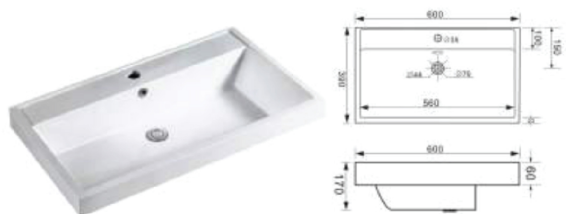

Solid Surface Wash Basin

TF-UCWB-501 อ่างล้างหน้าฝังบนเคาน์เตอร์
ขนาด 600 x 400 x 150 มม. วัสดุ หินสังเคราะห์