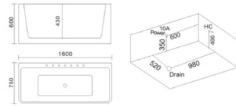

# BATH TUB

**TF-BT-230**  
խորություն 1400 x 1400 x 700 մմ.

**TF-BT-232**  
խորություն 1600 x 1600 x 630 մմ.

**TF-BT-234**  
խորություն 1500 x 1500 x 610 մմ.

**TF-BT-300**

גודל 1300 x 700 x 600 מ"מ.  
 1400 x 700 x 600 מ"מ.  
 1500 x 700 x 600 מ"מ.  
 1600 x 750 x 600 מ"מ.  
 1700 x 750 x 600 מ"מ.

**TF-BT-310**

גודל 1200 x 1200 x 600 מ"מ.  
 1350 x 1350 x 600 מ"מ.  
 1500 x 1500 x 600 מ"מ.

**TF-BT-310**

גודל 1200 x 1200 x 600 מ"מ.  
 1350 x 1350 x 600 מ"מ.  
 1500 x 1500 x 600 מ"מ.

**TF-BT-311**

גודל 1500 x 750 x 600 מ"מ.  
 1600 x 800 x 600 מ"מ.  
 1700 x 800 x 600 מ"מ.  
 1800 x 800 x 600 מ"מ.