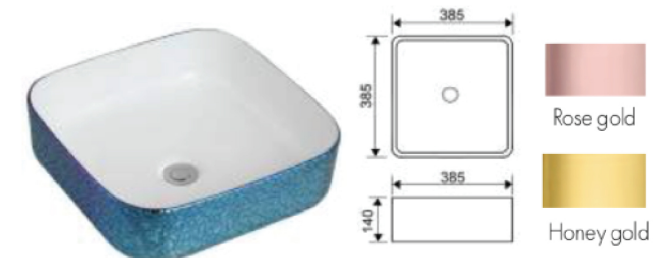

TF-OTWB-117-BL อ่างล้างหน้าวางบนเคาน์เตอร์
ขนาด 455 x 320 x 135 มม.
เคลือบสีฟ้า