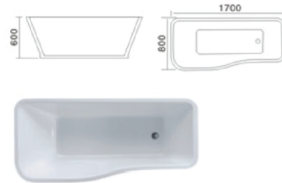

TF-BT-328
טאט 1500 x 750 x 600 מ.מ.
1700 x 800 x 600 מ.מ.