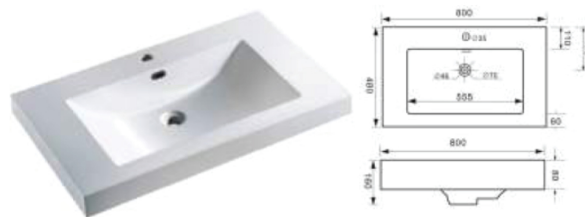

TF-UCWB-502 อ่างล้างหน้าฝังบนเคาน์เตอร์
ขนาด 800 x 480 x 160 มม. วัสดุ หินสังเคราะห์