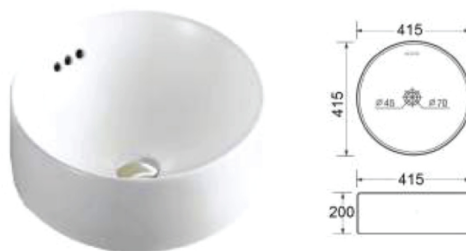

TF-UCWB-584 อ่างล้างหน้าวางบนเคาน์เตอร์
ขนาด 415 x 415 x 200 มม. แบบมีรูน้ำล้น