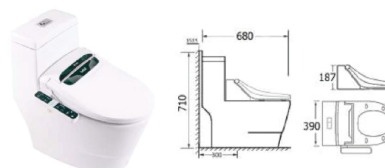

WC-PAN-596-AU

ขนาด 680 x 390 x 710 มม.
ระบบ: กอรับาโตไซฟอนเจ็ท 3/6 ลิตร
วัสดุ: สแตนเลส304
ฝารองนั่งวัสดุ UF ระบบ soft closed
การติดตั้ง: ยึดติดแบบคลิปล๊อค
ฝารองนั่ง: มีติฟงกัซัน