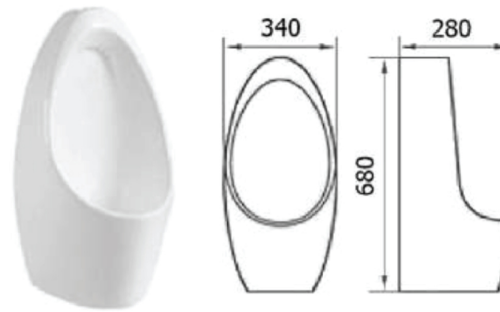

ขนาด 370 x 398 x 952 มม.  
 ระบบ: Built-in Sensor  
 แรงดันน้ำ: 0.17-0.55 MPa  
 ท่อน้ำดี: เข้าด้านหลัง  
 ท่อน้ำทิ้ง: ออกผนังใน  
 การติดตั้ง: แบบตั้งพื้น AC200V/DC 6v

**AT-544**

ขนาด 340 x 361 x 744 มม.  
 ระบบ: Built-in Sensor  
 แรงดันน้ำ: 0.17-0.55 MPa  
 ท่อน้ำดี: เข้าด้านหลัง  
 ท่อน้ำทิ้ง: ลงพื้น  
 การติดตั้ง: แบบแขวน AC200V/DC 6v

**AT-542**

ขนาด 307 x 393 x 697 มม.  
 ระบบ: Built-in Sensor  
 แรงดันน้ำ: 0.17-0.55 MPa  
 ท่อน้ำดี: เข้าด้านหลัง  
 ท่อน้ำทิ้ง: ออกผนังใน  
 การติดตั้ง: แบบแขวน AC200V/DC 6v

**AT-546**

ขนาด 330 x 340 x 600 มม.  
 ระบบ: Built-in Sensor  
 แรงดันน้ำ: 0.17-0.55 MPa  
 ท่อน้ำดี: เข้าด้านหลัง/ด้านบน  
 ท่อน้ำทิ้ง: ออกผนังใน  
 การติดตั้ง: แบบแขวน AC200V/DC 6v

**AT-554**

ขนาด 330 x 320 x 600 มม.  
 ก่อหน้าดี: เข้าด้านบน  
 ก่อหน้าทิ้ง: ออกผนังใน  
 การติดตั้ง: แบบแขวนผนัง

**AT-552**

ขนาด 340 x 280 x 680 มม.  
 ก่อหน้าดี: เข้าด้านบน  
 ก่อหน้าทิ้ง: ออกผนังใน  
 การติดตั้ง: แบบแขวนผนัง