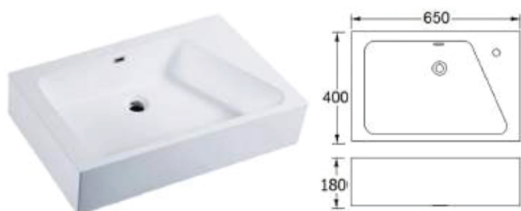

TF-OTWB-521 อ่างล้างหน้าวางบนเคาน์เตอร์
ขนาด 650 x 400 x 180 มม. วัสดุ หินสังเคราะห์