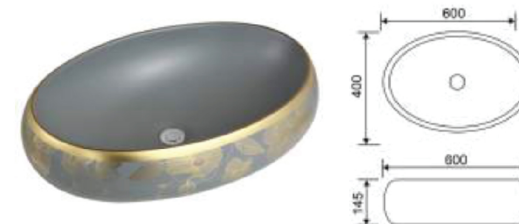

TF-OTWB-180 อ่างล้างหน้าวางบนเคาน์เตอร์
ขนาด 600 x 400 x 145 มม.
เคลือบสีทอง