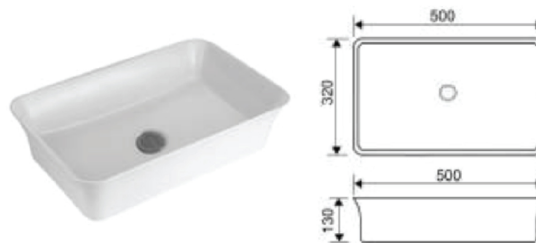

**TF-OTWB-110-S** อ่างล้างหน้าวางบนเคาน์เตอร์  
ขนาด 440 x 440 x 130 มม.  
เคลือบสีเงิน

**TF-OTWB-114-B** อ่างล้างหน้าวางบนเคาน์เตอร์  
ขนาด 500 x 400 x 140 มม.  
สีดำ

Ceramic Wash Basin

**TF-OTWB-165-W** อ่างล้างหน้าวางบนเคาน์เตอร์  
ขนาด 380 x 380 x 150 มม.  
สีขาว