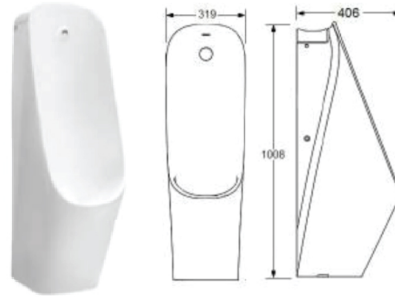

AT-548

ขนาด 370 x 398 x 952 มม.
ระบบ: Built-in Sensor
แรงดันน้ำ: 0.17-0.55 MPa
ท่อน้ำดี: เข้าด้านหลัง
ท่อน้ำทิ้ง: ออกผนังใน
การติดตั้ง: แบบตั้งพื้น AC200V/DC 6v