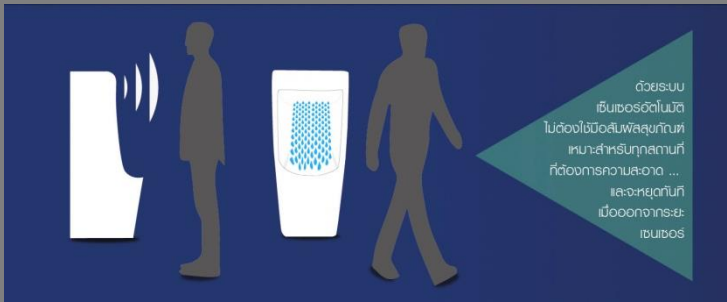

neomate
AUTOMATIC SANITARY SYSTEM

AT-366 AUTOMATIC SENSOR FLUSH VALVE

INTEGRATE URINAL CERAMIC SENSOR FLUSH VALVE

 “ ฝั้วชวาล้วเซ็นเซอร์พร้อมโกปัสสาวะ มีระบบเซ็นเซอร์อัตโนมัติ ติดตั้งง่าย ไม่ยุ่งยาก ทันสมัย เพื่อสุขภาพอนามัยที่ดี ประหยัดพลังงาน ประหยัดน้ำ ฝั้ว 1 ครั้งจ่ายน้ำ แต่ 1.08 ลิตร ลดการติดเชื้อจากสุขภัณฑ์ โดยไม่ต้องใช้มือสัมผัส สามารถเลือกได้ตามความชอบ และเหมาะกับสถานที่ เพื่อความสวยงาม “