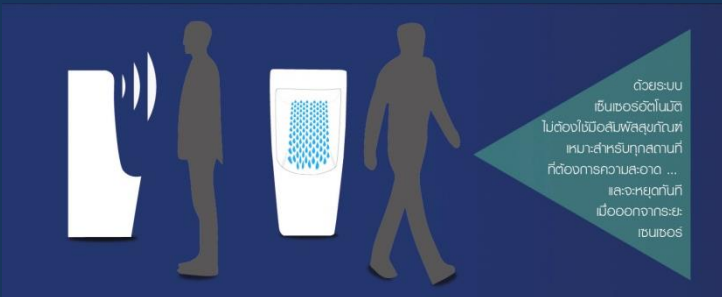

neomate

AUTOMATIC SANITARY SYSTEM

AT-377 AUTOMATIC SENSOR FLUSH VALVE

INTEGRATE URINAL CERAMIC SENSOR FLUSH VALVE

 “ ฝัลัซวาลัวเซินเซอร์พร้อมโกปัสสาวะ แบบตั้งพื้น มีระบบเซ็นเซอร์อัตโนมัติ ติดตั้งง่าย ไม่ยุ่งยาก ทันสมัย เพื่อสุขภาพอนามัยที่ดี ประหยัดพลังงาน ประหยัดน้ำ ฝัลัส 1 ครั้งจ่ายน้ำแค่ 1.08 ลิตร ลดการติดเชื้อจากสุขภัณฑ์ โดยไม่ต้องใช้มือสัมผัส สามารถเลือกได้ตามความชอบ และเหมาะกับสถานที่ เพื่อความสวยงาม “