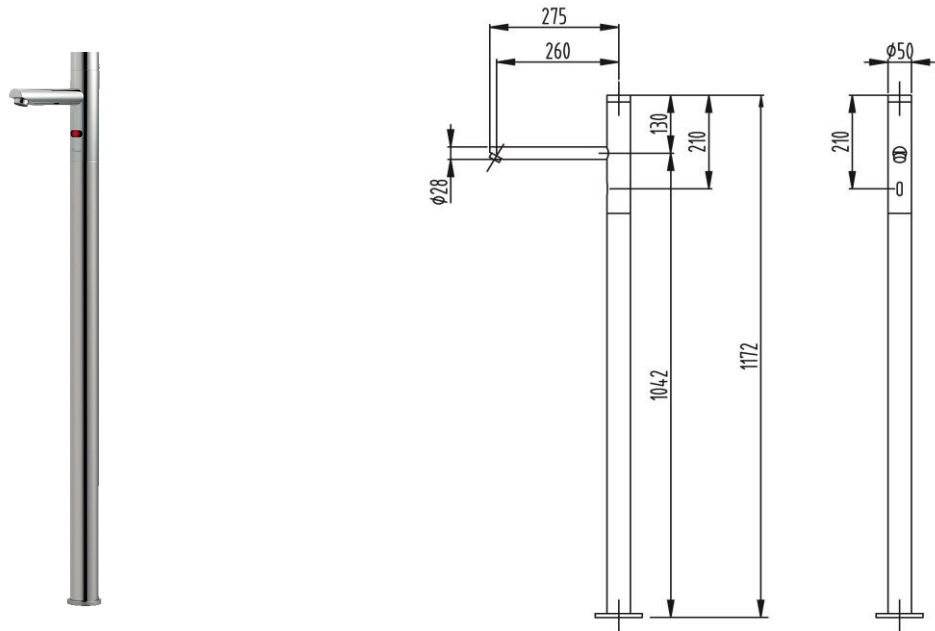

THAIFAST ELECTRIC CORPORATION LIMITED

บริษัท ไทยฟาสท์อิเล็กทริกคอร์ปอเรชั่น จำกัด

ข้อมูลจำเพาะก๊อกน้ำอัตโนมัติแบบตั้งพื้นรุ่น: AF-849FL

แหล่งพลังงาน	แบตเตอรี่อัลคาไลน์ (1.5Vx4 ขนาด AA)
การทำงาน	มีระบบอินฟราเรดเซ็นเซอร์จับการทำงาน และระบบเปิดด้วยมือ
ระยะเซ็นเซอร์	25 ± 5 cm
แรงดันน้ำ	0.7 - 10 บาร์
การทำงานสภาวะที่ 1	เมื่อเอามือเข้าใกล้ระยะเซ็นเซอร์ ระบบก็จะปล่อยน้ำทันที
การทำงานสภาวะที่ 2	เมื่อเอามือออกจากระยะเซ็นเซอร์ ระบบก็จะปิดน้ำทันที
คุณสมบัติเสริม	ปิดอัตโนมัติ เมื่อใช้งานนานเกิน 35 วินาที
รอบเวลาใช้งาน	350,000 รอบ
การติดตั้งตัวก๊อกน้ำ	แบบติดตั้งสูงขึ้นมาจากพื้น
วัสดุ	ทองเหลืองชุบโครเมียม หรือชุบโครเมียมสีทองหนา 8-10 ไมครอน
ขนาดท่อทางน้ำเข้า	Ø 1/2 นิ้ว
การจ่ายน้ำ	1 นาทีจ่ายน้ำ 3.3 ลิตร ,10 วินาที จ่ายน้ำ 550 มิลลิลิตร

THAIFAST ELECTRIC CORPORATION LIMITED

บริษัท ไทยฟาสต์อิเล็กทริกคอร์ปอเรชั่น จำกัด

SPECIFICATION AF-849FL (FAUCET)

Power	Alkaline battery (1.5Vx 4 size AA).
Working	The system's infrared sensor function. And opened by hand
Range	25 ± 5 cm
Water pressure from	0.7 – 10 Bar.
Functions conditions 1	When the hand approaches the sensor range. The system will be released immediately.
Functions conditions 2	Keep hands away from the sensor. The system will be shut down immediately.
Optional features	auto shut off after 35 sec of continuous usage
Cycle Time	350,000 Cycle (For Alkaine battery)
Installing a faucet	Installed from the ground.
Material	Chrome-plated brass. Gold-plated or chrome 8-10 micron .
Pipe Fitting	Ø ½ “ PJ Water inlet
Water supply	3.3 liters of water 1 minute, 10 seconds, 550 ml of water.