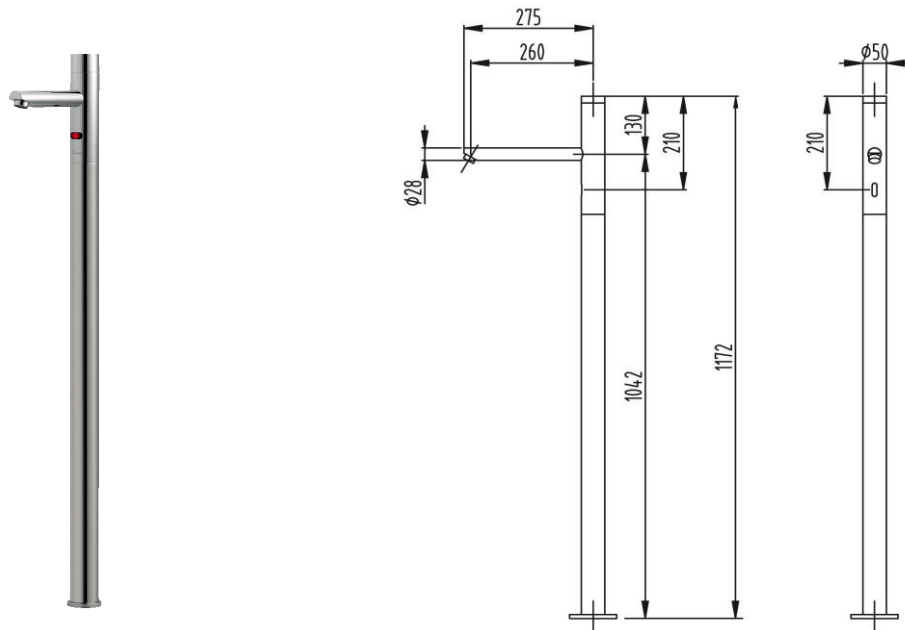

THAIFAST ELECTRIC CORPORATION LIMITED

บริษัท ไทยฟาสท์อิเล็กทริกคอร์ปอเรชั่น จำกัด

ข้อมูลจำเพาะก๊อกน้ำอัตโนมัติแบบตั้งพื้นรุ่น: AF-849FL

แหล่งพลังงาน	แบตเตอรี่อัลคาไลน์ (1.5Vx4 ขนาด AA)
การทำงาน	มีระบบอินฟราเรดเซ็นเซอร์จับการทำงาน และระบบเปิดด้วยมือ
ระยะเซ็นเซอร์	25 ± 5 cm
แรงดันน้ำ	0.7 - 10 บาร์
การทำงานสภาวะที่ 1	เมื่อเอามือเข้าใกล้ระยะเซ็นเซอร์ ระบบก็จะปล่อยน้ำทันที
การทำงานสภาวะที่ 2	เมื่อเอามือออกจากระยะเซ็นเซอร์ ระบบก็จะปิดน้ำทันที
คุณสมบัติเสริม	ปิดอัตโนมัติ เมื่อใช้งานนานเกิน 35 วินาที
รอบเวลาใช้งาน	350,000 รอบ
การติดตั้งตัวก๊อกน้ำ	แบบติดตั้งสูงขึ้นมาจากพื้น
วัสดุ	ทองเหลืองชุบโครเมียม หรือชุบโครเมียมสีทองหนา 8-10 ไมครอน
ขนาดท่อทางน้ำเข้า	Ø 1/2 นิ้ว
การจ่ายน้ำ	1 นาทีจ่ายน้ำ 3.3 ลิตร ,10 วินาที จ่ายน้ำ 550 มิลลิลิตร

THAIFAST ELECTRIC CORPORATION LIMITED

บริษัท ไทยฟาสต์อิเล็กทริกคอร์ปอเรชั่น จำกัด

SPECIFICATION AF-849FL (FAUCET)

Power	Alkaline battery (1.5Vx 4 size AA).
Working	The system's infrared sensor function. And opened by hand
Range	25 ± 5 cm
Water pressure from	0.7 – 10 Bar.
Functions conditions 1	When the hand approaches the sensor range. The system will be released immediately.
Functions conditions 2	Keep hands away from the sensor. The system will be shut down immediately.
Optional features	auto shut off after 35 sec of continuous usage
Cycle Time	350,000 Cycle (For Alkaine battery)
Installing a faucet	Installed from the ground.
Material	Chrome-plated brass. Gold-plated or chrome 8-10 micron .
Pipe Fitting	Ø ½ “ PJ Water inlet
Water supply	3.3 liters of water 1 minute, 10 seconds, 550 ml of water.