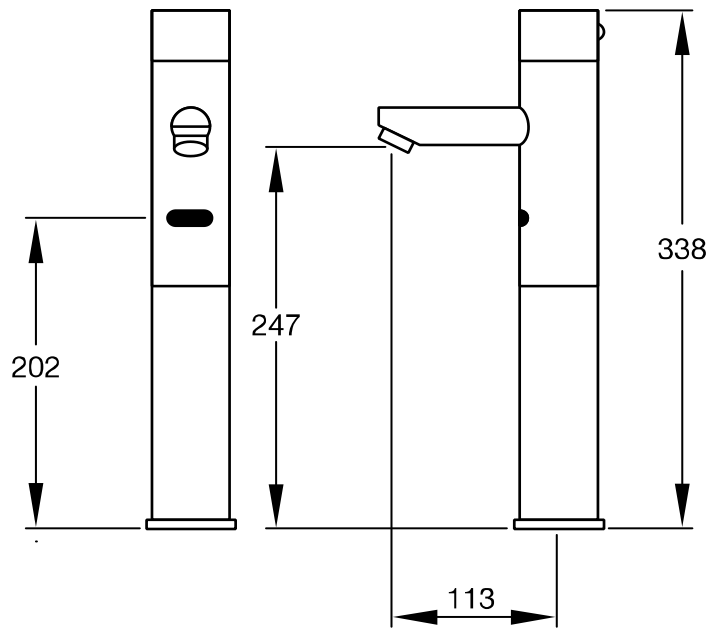

THAIFAST ELECTRIC CORPORATION LIMITED

บริษัท ไทยฟาสท์อิเล็กทริกคอร์ปอเรชั่น จำกัด

ข้อมูลจำเพาะก๊อกน้ำอัตโนมัติรุ่น: AF-840L

แหล่งพลังงาน	หม้อแปลง 6Vdc / แบตเตอรี่อัลคาไลน์ (1.5Vx4 ขนาด AA)
การทำงาน	มีระบบอินฟราเรดเซ็นเซอร์จับการทำงาน และระบบเปิดด้วยมือ
ระยะเซ็นเซอร์	20 ± 5 cm
แรงดันน้ำ	0.7 – 10 บาร์
การทำงานสภาวะที่ 1	เมื่อเอามือเข้าใกล้ระยะเซ็นเซอร์ ระบบก็จะปล่อยน้ำทันที
การทำงานสภาวะที่ 2	เมื่อเอามือออกจากระยะเซ็นเซอร์ ระบบก็จะปิดน้ำทันที
คุณสมบัติเสริม	ปิดอัตโนมัติ เมื่อใช้งานนานเกิน 35 วินาที
รอบเวลาใช้งาน	350,000 รอบ
การติดตั้งตัวก๊อกน้ำ	แบบติดบนอ่างล้างหน้า
วัสดุ	ทองเหลืองชุบโครเมียม หน้า 8-10 ไมครอน
ขนาดท่อทางน้ำเข้า	Ø ½ นิ้ว
การจ่ายน้ำ	1 นาทีจ่ายน้ำ 3.3 ลิตร , 10 วินาที จ่ายน้ำ 550 มิลลิลิตร

THAIFAST ELECTRIC CORPORATION LIMITED

บริษัท ไทยฟาสท์อิเล็กทริกคอร์ปอเรชั่น จำกัด

SPECIFICATION AF-840L (FAUCET)

Power	Adapter 6Vdc / Alkaline battery (1.5Vx 4 size AA).
Working	The system's infrared sensor function. And opened by hand
Range	20 ± 5 cm
Water pressure from	0.7 – 10 Bar.
Functions conditions 1	When the hand approaches the sensor range. The system will be released immediately.
Functions conditions 2	Keep hands away from the sensor. The system will be shut down immediately.
Optional features	auto shut off after 35 sec of continuous usage
Cycle Time	350,000 Cycle (For Alkaine battery)
Installing a faucet	On Washbasin
Material	Chrome-plated brass 8-10 microns thick.
Pipe Fitting	Ø ½ “ PJ Water inlet
Water supply	3.3 liters of water 1 minute, 10 seconds, 550 ml of water.