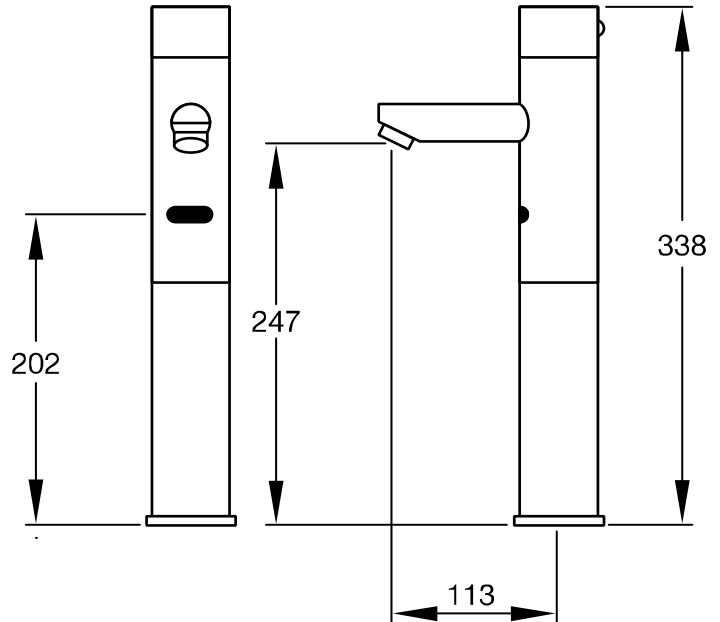

THAIFAST ELECTRIC CORPORATION LIMITED

บริษัท ไทยฟาสท์อิเล็กทริกคอร์ปอเรชั่น จำกัด

ข้อมูลจำเพาะก๊อกน้ำอัตโนมัติรุ่น: AF-840L

แหล่งพลังงาน	หม้อแปลง 6Vdc / แบตเตอรี่อัลคาไลน์ (1.5Vx4 ขนาด AA)
การทำงาน	มีระบบอินฟราเรดเซ็นเซอร์จับการทำงาน และระบบเปิดด้วยมือ
ระยะเซ็นเซอร์	20 ± 5 cm
แรงดันน้ำ	0.7 – 10 บาร์
การทำงานสภาวะที่ 1	เมื่อเอามือเข้าใกล้ระยะเซ็นเซอร์ ระบบก็จะปล่อยน้ำทันที
การทำงานสภาวะที่ 2	เมื่อเอามือออกจากระยะเซ็นเซอร์ ระบบก็จะปิดน้ำทันที
คุณสมบัติเสริม	ปิดอัตโนมัติ เมื่อใช้งานนานเกิน 35 วินาที
รอบเวลาใช้งาน	350,000 รอบ
การติดตั้งตัวก๊อกน้ำ	แบบติดบนอ่างล้างหน้า
วัสดุ	ทองเหลืองชุบโครเมียม หน้า 8-10 ไมครอน
ขนาดท่อทางน้ำเข้า	Ø ½ นิ้ว
การจ่ายน้ำ	1 นาทีจ่ายน้ำ 3.3 ลิตร , 10 วินาที จ่ายน้ำ 550 มิลลิลิตร

THAIFAST ELECTRIC CORPORATION LIMITED

บริษัท ไทยฟาสท์อิเล็กทริกคอร์ปอเรชั่น จำกัด

SPECIFICATION AF-840L (FAUCET)

Power	Adapter 6Vdc / Alkaline battery (1.5Vx 4 size AA).
Working	The system's infrared sensor function. And opened by hand
Range	20 ± 5 cm
Water pressure from	0.7 – 10 Bar.
Functions conditions 1	When the hand approaches the sensor range. The system will be released immediately.
Functions conditions 2	Keep hands away from the sensor. The system will be shut down immediately.
Optional features	auto shut off after 35 sec of continuous usage
Cycle Time	350,000 Cycle (For Alkaine battery)
Installing a faucet	On Washbasin
Material	Chrome-plated brass 8-10 microns thick.
Pipe Fitting	Ø ½ “ PJ Water inlet
Water supply	3.3 liters of water 1 minute, 10 seconds, 550 ml of water.