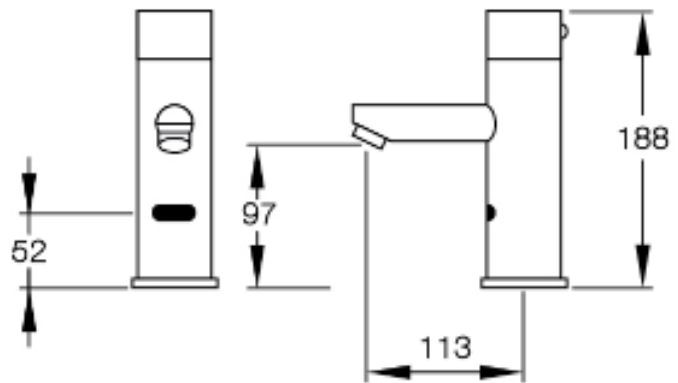

THAIFAST ELECTRIC CORPORATION LIMITED

บริษัท ไทยฟาสท์อิเล็กทริกคอปอเรชั่น จำกัด

ข้อมูลจำเพาะก๊อกน้ำอัตโนมัติรุ่น: AF-840

แหล่งพลังงาน	หม้อแปลง 6Vdc / แบตเตอรี่อัลคาไลน์ (1.5Vx4 ขนาด AA)
การทำงาน	มีระบบอินฟราเรดเซ็นเซอร์จับการทำงาน และระบบเปิดด้วยมือ
ระยะเซ็นเซอร์	20 ± 5 cm
แรงดันน้ำ	0.7 – 10 บาร์
การทำงานสภาวะที่ 1	เมื่อเอามือเข้าใกล้ระยะเซ็นเซอร์ ระบบก็จะปล่อยน้ำ ทันที
การทำงานสภาวะที่ 2	เมื่อเอามือออกจากระยะเซ็นเซอร์ ระบบก็จะปิดน้ำ ทันที
คุณสมบัติเสริม	ปิดอัตโนมัติ เมื่อใช้งานนานเกิน 35 วินาที
รอบเวลาใช้งาน	350,000 รอบ
การติดตั้งตัวก๊อกน้ำ	แบบติดบนอ่างล้างหน้า
วัสดุ	ทองเหลืองชุบโครเมียม หน้า 8-10 ไมคอน
ขนาดท่อทางน้ำเข้า	Ø ½ นิ้ว
การจ่ายน้ำ	1นาที่จ่ายน้ำ 3.3 ลิตร ,10 วินาที จ่ายน้ำ 550 มิลลิลิตร

THAIFAST ELECTRIC CORPORATION LIMITED
บริษัท ไทยฟาสท์อิเล็กทริคคอร์ปอเรชั่น จำกัด

SPECIFICATION AF-840 (FAUCET)

Power	Adapter 6Vdc / Alkaline battery (1.5Vx 4 size AA).
Working	The system's infrared sensor function. And opened by hand
Range	20 ± 5 cm
Water pressure from	0.7 – 10 Bar.
Functions conditions 1	When the hand approaches the sensor range. The system will be released immediately.
Functions conditions 2	Keep hands away from the sensor. The system will be shut down immediately.
Optional features	auto shut off after 35 sec of continuous usage
Cycle Time	350,000 Cycle (For Alkaine battery)
Installing a faucet	On Washbasin
Material	Chrome-plated brass 8-10 microns thick.
Pipe Fitting	Ø ½ “ PJ Water inlet
Water supply	3.3 liters of water 1 minute, 10 seconds, 550 ml of water.