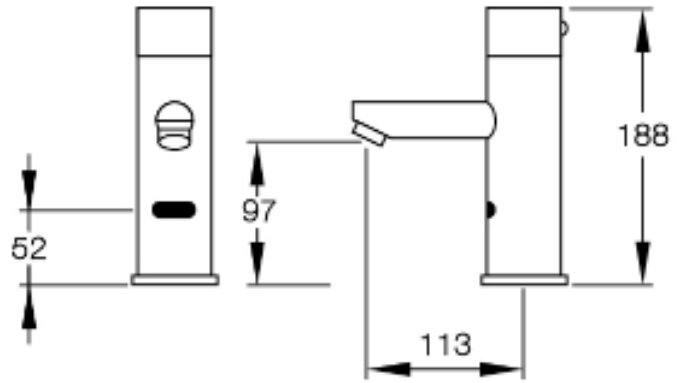

THAIFAST ELECTRIC CORPORATION LIMITED

บริษัท ไทยฟาสท์อิเล็กทริกคอปอเรชั่น จำกัด

ข้อมูลจำเพาะก๊อกน้ำอัตโนมัติรุ่น: AF-840

แหล่งพลังงาน	หม้อแปลง 6Vdc / แบตเตอรี่อัลคาไลน์ (1.5Vx4 ขนาด AA)
การทำงาน	มีระบบอินฟราเรดเซ็นเซอร์จับการทำงาน และระบบเปิดด้วยมือ
ระยะเซ็นเซอร์	20 ± 5 cm
แรงดันน้ำ	0.7 – 10 บาร์
การทำงานสภาวะที่ 1	เมื่อเอามือเข้าใกล้ระยะเซ็นเซอร์ ระบบก็จะปล่อยน้ำ ทันที
การทำงานสภาวะที่ 2	เมื่อเอามือออกจากระยะเซ็นเซอร์ ระบบก็จะปิดน้ำ ทันที
คุณสมบัติเสริม	ปิดอัตโนมัติ เมื่อใช้งานนานเกิน 35 วินาที
รอบเวลาใช้งาน	350,000 รอบ
การติดตั้งตัวก๊อกน้ำ	แบบติดบนอ่างล้างหน้า
วัสดุ	ทองเหลืองชุบโครเมียม หน้า 8-10 ไมคอน
ขนาดท่อทางน้ำเข้า	Ø ½ นิ้ว
การจ่ายน้ำ	1นาที่จ่ายน้ำ 3.3 ลิตร ,10 วินาที จ่ายน้ำ 550 มิลลิลิตร

THAIFAST ELECTRIC CORPORATION LIMITED
บริษัท ไทยฟาสท์อิเล็กทริคคอร์ปอเรชั่น จำกัด

SPECIFICATION AF-840 (FAUCET)

Power	Adapter 6Vdc / Alkaline battery (1.5Vx 4 size AA).
Working	The system's infrared sensor function. And opened by hand
Range	20 ± 5 cm
Water pressure from	0.7 – 10 Bar.
Functions conditions 1	When the hand approaches the sensor range. The system will be released immediately.
Functions conditions 2	Keep hands away from the sensor. The system will be shut down immediately.
Optional features	auto shut off after 35 sec of continuous usage
Cycle Time	350,000 Cycle (For Alkaine battery)
Installing a faucet	On Washbasin
Material	Chrome-plated brass 8-10 microns thick.
Pipe Fitting	Ø ½ “ PJ Water inlet
Water supply	3.3 liters of water 1 minute, 10 seconds, 550 ml of water.