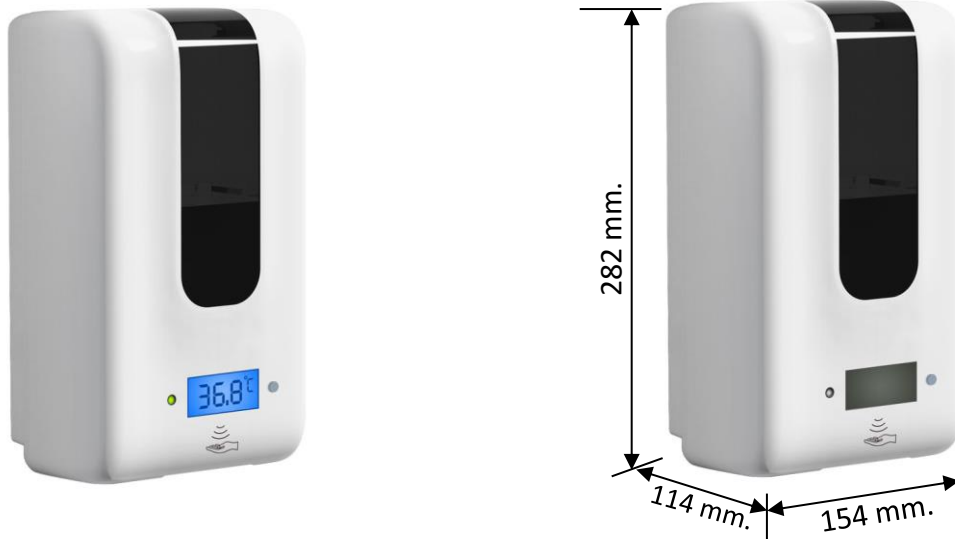

THAIFAST ELECTRIC CORPORATION LIMITED

บริษัท ไทยฟาสท์อิเล็กทริกคอร์ปอเรชั่น จำกัด

ข้อมูลจำเพาะเครื่องจ่ายสบู่อัตโนมัติ FD-1406-T

แหล่งพลังงาน	ใช้พลังงานจากถ่านอัลคาไลน์ (1.5Vx4 ก้อน ขนาด C กดได้ประมาณ 30,000 ครั้ง) หรือ DC Adapter 6V 1A
การใช้งานประเภทปั๊ม	สเปรย์, เจลหยด, ชนิดโฟม เป็นตัวเลือก
การทำงาน	มีระบบอินฟราเรดเซ็นเซอร์จับการทำงานที่แม่นยำ และวัดอุณหภูมิที่มือได้
จอแสดงผล LED	แสดงอุณหภูมิ 0-50 °C เป็นตัวเลข
หลอด LED แสดงผล	อุณหภูมิ < 37.4 C LED แสดงเป็นสีเขียว และถ้าสูงกว่า >37.4 C LED จะเป็นสีแดง
เสียงเตือน	เสียงเตือน 3 ติดต่อกันเมื่อ >37.4 C, เสียงเตือน 1 ครั้งเมื่อ 34-37.4 C, 2 ครั้งเมื่อ < 34 C
ตัวเลือกแสดงอุณหภูมิ	สามารถปรับให้แสดงผล เป็นองศาเซลเซียส หรือองศาฟาเรนไฮต์
ระยะเซ็นเซอร์	3-10 เซนติเมตร
การไหลออกของน้ำยา	0.5-1 มิลลิลิตร /ครั้ง
ความจุน้ำยา	1,200 มิลลิลิตร
หน่วยเวลา	1 วินาที
การป้องกัน	มีกุญแจล็อก
การติดตั้ง	ติดตั้งติดกับผนัง หรือขาตั้งเคลื่อนย้ายได้
วัสดุ	พลาสติก ABS สีขาว
น้ำหนัก	1.025 กิโลกรัม
ขนาด	สูง282x กว้าง154x หนา114 mm.

THAIFAST ELECTRIC CORPORATION LIMITED

บริษัท ไทยฟาสท์อิเล็กทริคคอร์ปอเรชั่น จำกัด

Specifications Automatic Soap Dispenser FD-1406-T

Power	Uses energy from alkaline batteries (1.5Vx4 cube size C) Or DC Adapter 6V 1A.
Application of pump type	Spray, drop gel, foam type optional.
Doing work	There is a precise infrared sensor system. And can measure the temperature at hand.
LED display	Temperature < 37.4 C LED displays green. And if above >37.4 C the LED will be red.
LED display tube	Temperature display 0-50 ° C as a number.
Warning sound	3 alarms in succession when >37.4 C , 1 alarm when 34-37.4 C , 2 alarm when < 24 C
Sensor range	3-10 cm.
Dispensing	0.5-1 ml / time.
Liquid capacity	1,200 ml.
Delay	1 second.
Protect	Lock key.
Installation	Installed on the wall Or movable stand.
weight	1.025 kg.
Material	ABS plastic white.
Size	Height 282x wide154x thick114 mm.