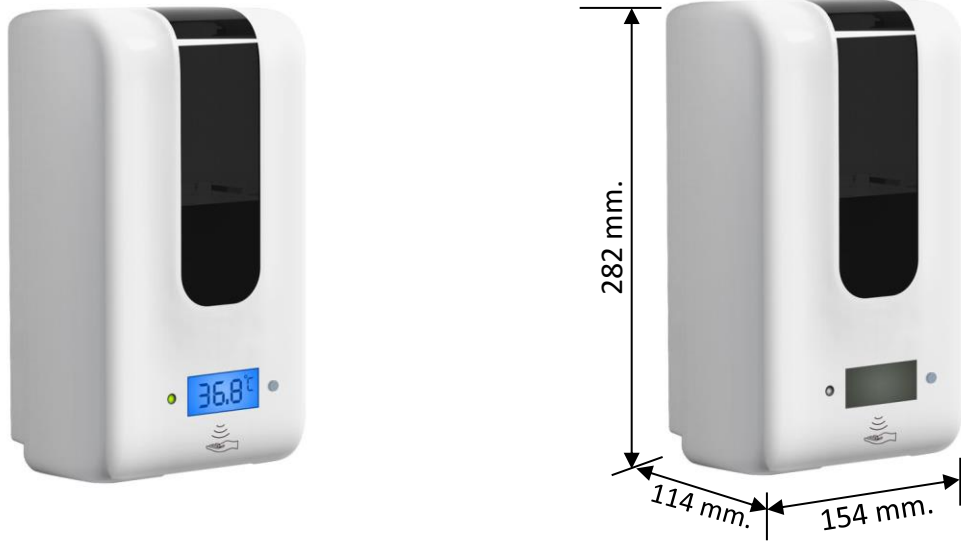

THAIFAST ELECTRIC CORPORATION LIMITED

บริษัท ไทยฟาสท์อิเล็กทริกคอร์ปอเรชั่น จำกัด

ข้อมูลจำเพาะเครื่องจ่ายสบู่อัตโนมัติ FD-1406-T

แหล่งพลังงาน	ใช้พลังงานจากถ่านอัลคาไลน์ (1.5Vx4 ก้อน ขนาด C กดได้ประมาณ 30,000 ครั้ง) หรือ DC Adapter 6V 1A
การใช้งานประเภทปั๊ม	สเปรย์, เจลหยด, ชนิดโฟม เป็นตัวเลือก
การทำงาน	มีระบบอินฟราเรดเซ็นเซอร์จับการทำงานที่แม่นยำ และวัดอุณหภูมิที่มือได้
จอแสดงผล LED	แสดงอุณหภูมิ 0-50 °C เป็นตัวเลข
หลอด LED แสดงผล	อุณหภูมิ < 37.4 C LED แสดงเป็นสีเขียว และถ้าสูงกว่า >37.4 C LED จะเป็นสีแดง
เสียงเตือน	เสียงเตือน 3 ติดต่อกันเมื่อ >37.4 C, เสียงเตือน 1 ครั้งเมื่อ 34-37.4 C, 2 ครั้งเมื่อ < 34 C
ตัวเลือกแสดงอุณหภูมิ	สามารถปรับให้แสดงผล เป็นองศาเซลเซียส หรือองศาฟาเรนไฮต์
ระยะเซ็นเซอร์	3-10 เซนติเมตร
การไหลออกของน้ำยา	0.5-1 มิลลิลิตร /ครั้ง
ความจุน้ำยา	1,200 มิลลิลิตร
หน่วยเวลา	1 วินาที
การป้องกัน	มีกุญแจล็อก
การติดตั้ง	ติดตั้งติดกับผนัง หรือขาตั้งเคลื่อนย้ายได้
วัสดุ	พลาสติก ABS สีขาว
น้ำหนัก	1.025 กิโลกรัม
ขนาด	สูง282x กว้าง154x หนา114 mm.

THAIFAST ELECTRIC CORPORATION LIMITED

บริษัท ไทยฟาสท์อิเล็กทริคคอร์ปอเรชั่น จำกัด

Specifications Automatic Soap Dispenser FD-1406-T

Power	Uses energy from alkaline batteries (1.5Vx4 cube size C) Or DC Adapter 6V 1A.
Application of pump type	Spray, drop gel, foam type optional.
Doing work	There is a precise infrared sensor system. And can measure the temperature at hand.
LED display	Temperature < 37.4 C LED displays green. And if above >37.4 C the LED will be red.
LED display tube	Temperature display 0-50 ° C as a number.
Warning sound	3 alarms in succession when >37.4 C , 1 alarm when 34-37.4 C , 2 alarm when < 24 C
Sensor range	3-10 cm.
Dispensing	0.5-1 ml / time.
Liquid capacity	1,200 ml.
Delay	1 second.
Protect	Lock key.
Installation	Installed on the wall Or movable stand.
weight	1.025 kg.
Material	ABS plastic white.
Size	Height 282x wide154x thick114 mm.