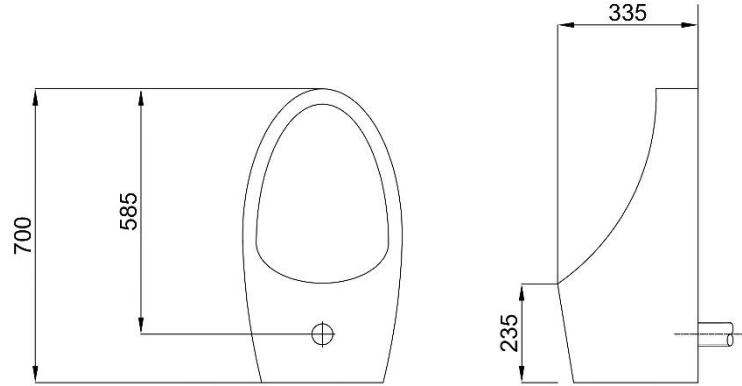

PRODUCT DRAWING & DIMENSION

Product size: W290 x D335 x H700mm

PRODUCT DESCRIPTION

- Type: Men's Urinal
- Flushing System: Top inlet flushing
- Installation: Wall-mounted
- Water Inlet Pipe Size: \varnothing 2 inch
- Material: Ceramic

CONSIST OF

สินค้าในชุดอุปกรณ์ประกอบด้วย

- ตัวสินค้า
- วาล์ว
- สายน้ำดี
- คู่มือการติดตั้ง
- ใบรับประกันสินค้า
- สะต้อโถ
- ท่อน้ำทิ้ง
- ชุดตัวยึดล๊อคโถ
- เอกสารรับรองมาตรฐาน มอก

ลักษณะสินค้า

- ประเภท : โถปัสสาวะชาย
- การชำระล้าง : ชำระล้างจากด้านบน
- การติดตั้ง : ติดตั้งแบบแขวน
- ขนาดท่อทางน้ำเข้า : \varnothing 2 นิ้ว
- วัสดุ : เซรามิก