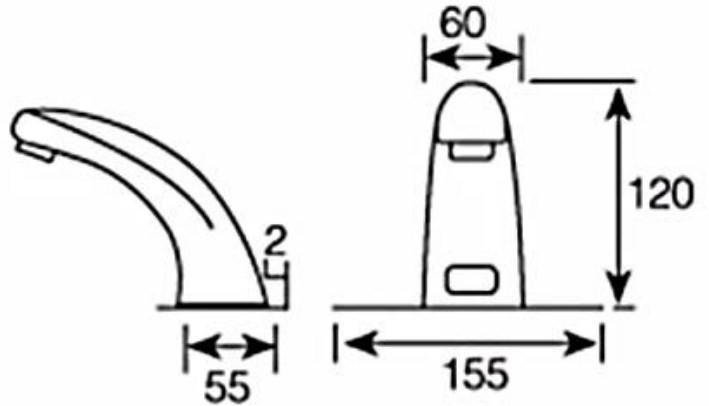

### ข้อมูลจำเพาะก๊อกน้ำอัตโนมัติรุ่น: AF-530

แหล่งพลังงาน	ไฟ AC 220V / แบตเตอรี่อัลคาไลน์ (1.5Vx4 ขนาด AA)
การทำงาน	มีระบบอินฟราเรดเซ็นเซอร์จับการทำงาน
ระยะเซ็นเซอร์	20 ± 5 cm
แรงดันน้ำ	0.5 – 7 บาร์
การทำงานสภาวะที่ 1	เมื่อเอามือเข้าใกล้ระยะเซ็นเซอร์ ระบบก็จะปล่อยน้ำ ทันที
การทำงานสภาวะที่ 2	เมื่อเอามือออกจากระยะเซ็นเซอร์ ระบบก็จะปิดน้ำ ทันที
คุณสมบัติเสริม	ปิดอัตโนมัติ เมื่อใช้งานนานเกิน 60 วินาที
รอบเวลาใช้งาน	350,000 รอบ (สำหรับแบตเตอรี่)
การติดตั้งตัวก๊อกน้ำ	แบบติดบนอ่างล้างหน้า
วัสดุ	ทองเหลืองชุบโครเมียมหนา 8-10 ไมครอน
ขนาดท่อทางน้ำเข้า	Ø ½ นิ้ว

### SPECIFICATION AF-530 (FAUCET)

Power	AC220V / Alkaline battery (1.5Vx 4 size AA).
Working	The system's infrared sensor function.
Range	20 ± 5 cm
Water pressure from	0.5 – 7 Bar.
Functions conditions 1	When the hand approaches the sensor range. The system will be released immediately.
Functions conditions 2	Keep hands away from the sensor. The system will be shut down immediately.
Optional features	auto shut off after 60 sec of continuous usage
Cycle Time	350,000 Cycle (For Alkaine battery)
Installing a faucet	On Washbasin
Material	Chrome-plated brass 8-10 microns thick.
Pipe Fitting	Ø ½ “ PJ Water inlet