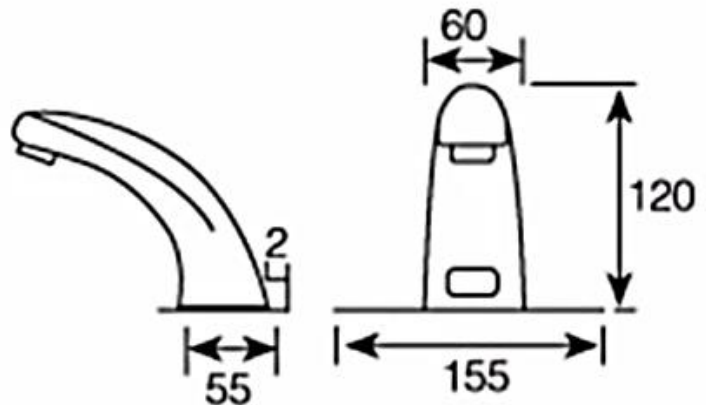

### ข้อมูลจำเพาะก๊อกน้ำอัตโนมัติรุ่น: AF-530

แหล่งพลังงาน	ไฟ AC 220V / แบตเตอรี่อัลคาไลน์ (1.5Vx4 ขนาด AA)
การทำงาน	มีระบบอินฟราเรดเซ็นเซอร์จับการทำงาน
ระยะเซ็นเซอร์	20 ± 5 cm
แรงดันน้ำ	0.5 – 7 บาร์
การทำงานสภาวะที่ 1	เมื่อเอามือเข้าใกล้ระยะเซ็นเซอร์ ระบบก็จะปล่อยน้ำ ทันที
การทำงานสภาวะที่ 2	เมื่อเอามือออกจากระยะเซ็นเซอร์ ระบบก็จะปิดน้ำ ทันที
คุณสมบัติเสริม	ปิดอัตโนมัติ เมื่อใช้งานนานเกิน 60 วินาที
รอบเวลาใช้งาน	350,000 รอบ (สำหรับแบตเตอรี่)
การติดตั้งตัวก๊อกน้ำ	แบบติดบนอ่างล้างหน้า
วัสดุ	ทองเหลืองชุบโครเมียมหนา 8-10 ไมครอน
ขนาดท่อทางน้ำเข้า	Ø ½ นิ้ว

### SPECIFICATION AF-530 (FAUCET)

Power	AC220V / Alkaline battery (1.5Vx 4 size AA).
Working	The system's infrared sensor function.
Range	20 ± 5 cm
Water pressure from	0.5 – 7 Bar.
Functions conditions 1	When the hand approaches the sensor range. The system will be released immediately.
Functions conditions 2	Keep hands away from the sensor. The system will be shut down immediately.
Optional features	auto shut off after 60 sec of continuous usage
Cycle Time	350,000 Cycle (For Alkaine battery)
Installing a faucet	On Washbasin
Material	Chrome-plated brass 8-10 microns thick.
Pipe Fitting	Ø ½ “ PJ Water inlet