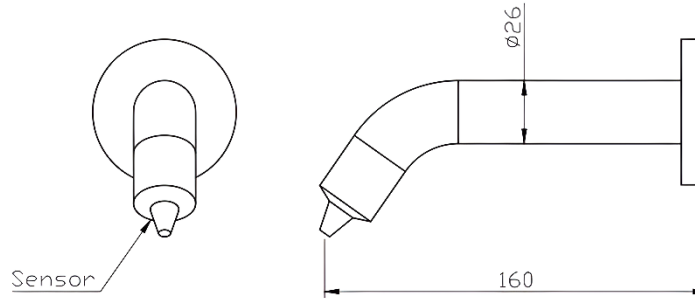

PRODUCT DRAWING & DIMENSION

Product size: W26xD160mm

PRODUCT DESCRIPTION

- Power Supply : 6V DC adapter
- Application : Automatic liquid soap dispensing via sensor system
- Operation : Infrared sensor activation at the faucet outlet
- Sensor Range : Adjustable, 10-22 cm
- Soap Dispensing Volume : 0.6-2.0 ml per activation
- Container Capacity : 1,000 ml
- Installation : Wall-mounted (concealed installation)
- Compatible Soap Type : Foam / Liquid
- Control Button : One-touch button for quick soap priming and recycling
- Material : Chrome-plated brass

UNIQUE SELLING POINTS

- Operates with an infrared sensor located at the faucet outlet, helping to reduce germ transmission and enhance hygiene.
- Constructed from chrome-plated brass, providing a luxurious appearance, excellent corrosion resistance, and long service life.
- Compatible with both liquid soap and foam soap.
- Adjustable sensor detection range (10-22 cm) to accommodate various washbasin sizes.
- Equipped with a one-touch button for quick soap priming and recycling, ensuring convenient and efficient maintenance.

จุดเด่นสินค้า

- ทำงานด้วยอินฟราเรดเซ็นเซอร์ที่ปลายก๊อก ช่วยลดการแพร่กระจายของเชื้อโรคและเสริมสร้างสุขอนามัยที่ดี
- ผลิตจากทองเหลืองชุบโครเมียม ให้ความเงางามหรูหรา ทนทานต่อการกัดกร่อน และมีอายุการใช้งานยาวนาน
- รองรับการจ่ายทั้งสบู่เหลวและสบู่โฟม
- สามารถปรับระยะตรวจจับได้กว้าง (10-22 เซนติเมตร) เพื่อให้เหมาะกับขนาดอ่างล้างหน้าที่แตกต่างกัน
- มีปุ่มกดที่ช่วยให้การเติมหรือรีไซเคิลสบู่ทำได้อย่างรวดเร็วเพียงปุ่มเดียว ช่วยเพิ่มความสะดวกในการบำรุงรักษา

ลักษณะสินค้า

- แหล่งพลังงาน : หม้อแปลง 6VDC
- การใช้งาน : ใช้สำหรับจ่ายสบู่เหลวอัตโนมัติ ระบบเซ็นเซอร์
- การทำงาน : มีระบบอินฟราเรดเซ็นเซอร์จับการทำงานที่ปลายก๊อก
- ระยะเซ็นเซอร์ : 10-22 เซนติเมตร แบบปรับได้
- การจ่ายสบู่ : 0.6-2 มิลลิลิตร / ครั้ง
- ขวดบรรจุ : 1,000 มิลลิลิตร
- การติดตั้ง : ติดตั้งแบบฝังผนัง
- ชนิด : โฟม / ของเหลว
- มีปุ่มกด : เติม/รีไซเคิลสบู่ได้อย่างรวดเร็วด้วยปุ่มเดียว
- วัสดุ : ทองเหลืองชุบโครเมียม