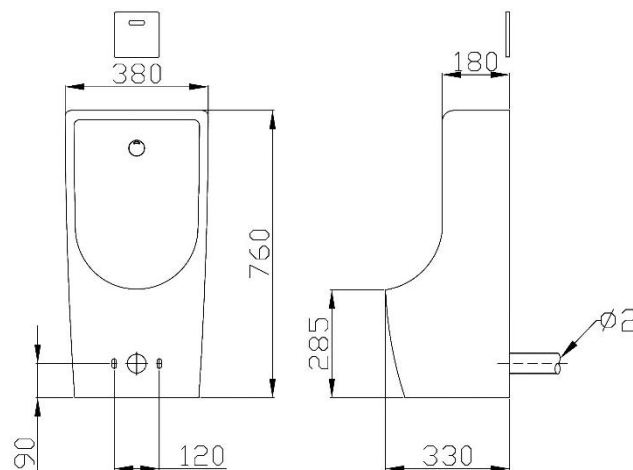

PRODUCT DRAWING & DIMENSION

Product size : W380 x D330 x H760mm

PRODUCT DESCRIPTION

- Power Supply : 6 VDC power adapter
- Operating System : Infrared sensor-activated operation
- Sensor Detection Range : 40-60 cm
- Applicable Water Pressure : 0.7 - 10 bar
- Water Discharge Type : Spray type
- Installation : Wall-mounted
- Drainage System : Wall outlet
- Water Inlet Pipe Size : \varnothing 2 inch
- Material : Porcelain ceramic

CONSIST OF

สินค้าในชุดอุปกรณ์ประกอบด้วย

- | | |
|---------------------|-------------------|
| • ตัวสินค้า | • สะดือโถ |
| • วาล์ว | • ท่อน้ำทิ้ง |
| • สายน้ำดี | • ชุดตัวยึดล็อกโถ |
| • อแดปเตอร์ 6 โวลต์ | • ชุดสายไฟ |
| • คู่มือการติดตั้ง | • เอกสารรับรอง |
| • ใบบประกันสินค้า | มาตรฐาน มอก |

ลักษณะสินค้า

- แหล่งพลังงาน : หม้อแปลงไฟฟ้า 6Vdc
- ระบบการทำงาน : อินฟราเรดเซ็นเซอร์ตรวจจับการใช้งาน
- ระยะเซ็นเซอร์ : 40-60 เซนติเมตร
- แรงดันน้ำที่รองรับ : 0.7 - 10 บาร์
- การปล่อยน้ำ : แบบสเปรย์
- การติดตั้ง : แบบแขวนผนัง
- ระบบท่อน้ำทิ้ง : แบบออกผนัง
- ขนาดท่อน้ำเข้า : \varnothing 2 นิ้ว
- วัสดุ : พอร์ซเลนเซรามิก