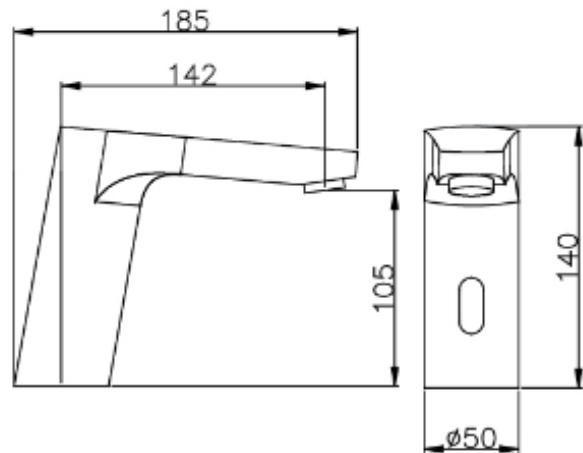

THAIFAST ELECTRIC CORPORATION LIMITED

บริษัท ไทยฟาสท์อิเล็กทริกคอร์ปอเรชั่น จำกัด

ข้อมูลจำเพาะก๊อกน้ำอัตโนมัติรุ่น: AF-807

แหล่งพลังงาน	หม้อแปลง 6Vdc / แบตเตอรี่อัลคาไลน์ (1.5Vx4 ขนาด AA)
การทำงาน	มีระบบอินฟราเรดเซ็นเซอร์จับการทำงาน
ระยะเซ็นเซอร์	20 ± 5 cm
แรงดันน้ำ	0.7 – 10 บาร์
การทำงานสภาวะที่ 1	เมื่อเอามือเข้าใกล้ระยะเซ็นเซอร์ ระบบก็จะปล่อยน้ำ ทันที
การทำงานสภาวะที่ 2	เมื่อเอามือออกจากระยะเซ็นเซอร์ ระบบก็จะปิดน้ำ ทันที
คุณสมบัติเสริม	ปิดอัตโนมัติ เมื่อใช้งานนานเกิน 60 วินาที
รอบเวลาใช้งาน	350,000 รอบ (สำหรับแบตเตอรี่)
การติดตั้งตัวก๊อกน้ำ	แบบติดบนอ่างล้างหน้า
วัสดุ	ทองเหลืองชุบโครเมียม หน้า 8-10 ไมครอน
ขนาดท่อทางน้ำเข้า	Ø ½ นิ้ว

THAIFAST ELECTRIC CORPORATION LIMITED

บริษัท ไทยฟาสท์อิเล็กทริกคอร์ปอเรชั่น จำกัด

SPECIFICATION AF-807 (FAUCET)

Power	Adapter 6Vdc / Alkaline battery (1.5Vx 4 size AA).
Working	The system's infrared sensor function.
Range	20 ± 5 cm
Water pressure from	0.7 – 10 Bar.
Functions conditions 1	When the hand approaches the sensor range. The system will be released immediately.
Functions conditions 2	Keep hands away from the sensor. The system will be shut down immediately.
Optional features	auto shut off after 60 sec of continuous usage
Cycle Time	35,000 Cycle (For Alkaine battery)
Installing a faucet	On Washbasin
Material	Stainless steel sensor covers 304
Pipe Fitting	Ø ½ “ PJ Water inlet