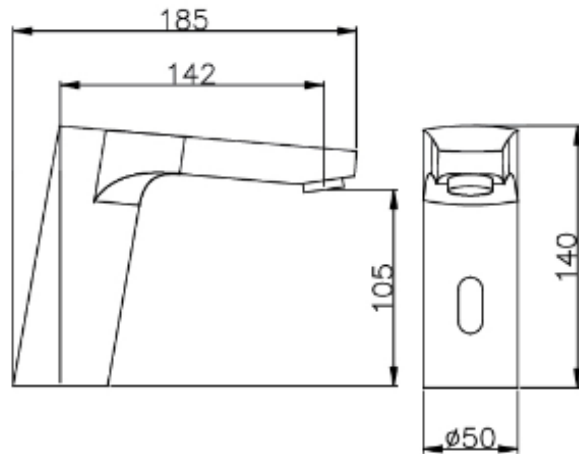

THAIFAST ELECTRIC CORPORATION LIMITED

บริษัท ไทยฟาสท์อิเล็กทริกคอร์ปอเรชั่น จำกัด

ข้อมูลจำเพาะก๊อกน้ำอัตโนมัติรุ่น: AF-807

แหล่งพลังงาน	หม้อแปลง 6Vdc / แบตเตอรี่อัลคาไลน์ (1.5Vx4 ขนาด AA)
การทำงาน	มีระบบอินฟราเรดเซ็นเซอร์จับการทำงาน
ระยะเซ็นเซอร์	20 ± 5 cm
แรงดันน้ำ	0.7 – 10 บาร์
การทำงานสภาวะที่ 1	เมื่อเอามือเข้าใกล้ระยะเซ็นเซอร์ ระบบก็จะปล่อยน้ำ ทันที
การทำงานสภาวะที่ 2	เมื่อเอามือออกจากระยะเซ็นเซอร์ ระบบก็จะปิดน้ำ ทันที
คุณสมบัติเสริม	ปิดอัตโนมัติ เมื่อใช้งานนานเกิน 60 วินาที
รอบเวลาใช้งาน	350,000 รอบ (สำหรับแบตเตอรี่)
การติดตั้งตัวก๊อกน้ำ	แบบติดบนอ่างล้างหน้า
วัสดุ	ทองเหลืองชุบโครเมียม หน้า 8-10 ไมครอน
ขนาดท่อทางน้ำเข้า	Ø ½ นิ้ว

THAIFAST ELECTRIC CORPORATION LIMITED

บริษัท ไทยฟาสท์อิเล็กทริกคอร์ปอเรชั่น จำกัด

SPECIFICATION AF-807 (FAUCET)

Power	Adapter 6Vdc / Alkaline battery (1.5Vx 4 size AA).
Working	The system's infrared sensor function.
Range	20 ± 5 cm
Water pressure from	0.7 – 10 Bar.
Functions conditions 1	When the hand approaches the sensor range. The system will be released immediately.
Functions conditions 2	Keep hands away from the sensor. The system will be shut down immediately.
Optional features	auto shut off after 60 sec of continuous usage
Cycle Time	35,000 Cycle (For Alkaine battery)
Installing a faucet	On Washbasin
Material	Stainless steel sensor covers 304
Pipe Fitting	Ø ½ “ PJ Water inlet