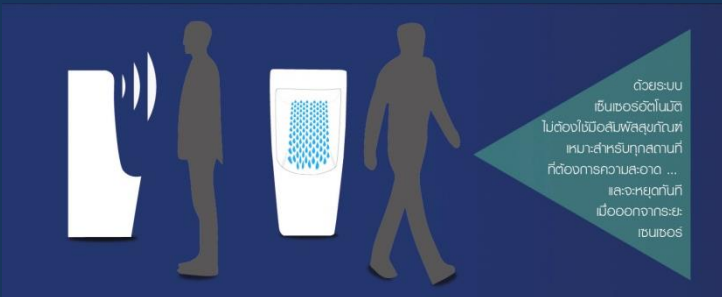

neomate
AUTOMATIC SANITARY SYSTEM

AT-377 AUTOMATIC SENSOR FLUSH VALVE

INTEGRATE URINAL CERAMIC SENSOR FLUSH VALVE

 “ ฝัลัซวาลัวเซินเซอร์พร้อมโกปัสสาวะ แบบตั้งพื้น มีระบบเซ็นเซอร์อัตโนมัติ ติดตั้งง่าย ไม่ยุ่งยาก ทนสมัย เพื่อสุขภาพอนามัยที่ดี ประหยัดพลังงาน ประหยัดน้ำ ฝัลัส 1 ครั้งจ่ายน้ำแค่ 1.08 ลิตร ลดการติดเชื้อจากสุขภัณฑ์ โดยไม่ต้องใช้มือสัมผัส สามารถเลือกได้ตามความชอบ และเหมาะกับสถานที่ เพื่อความสวยงาม “