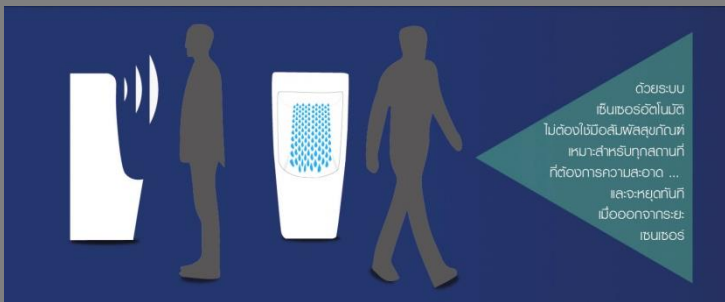

neomate
AUTOMATIC SANITARY SYSTEM

AT-366 AUTOMATIC SENSOR FLUSH VALVE

INTEGRATE URINAL CERAMIC SENSOR FLUSH VALVE

 “ ฝั้วชวาล้วเซ็นเซอร์พร้อมโกปัสสาวะ มีระบบเซ็นเซอร์อัตโนมัติ ติดตั้งง่าย ไม่ยุ่งยาก ทันทสมัย เพื่อสุขภาพอนามัยที่ดี ประหยัดพลังงาน ประหยัดน้ำ ฝั้วส 1 ครั้งจ่ายน้ำ แต่ 1.08 ลิตร ลดการติดเชื้จากสุขภัณฑ์ โดยไม่ต้องใช้มือสัมผัส สามารถเลือกได้ตามความชอบ และเหมาะสมกับสถานที่ เพื่อความสวยงาม “